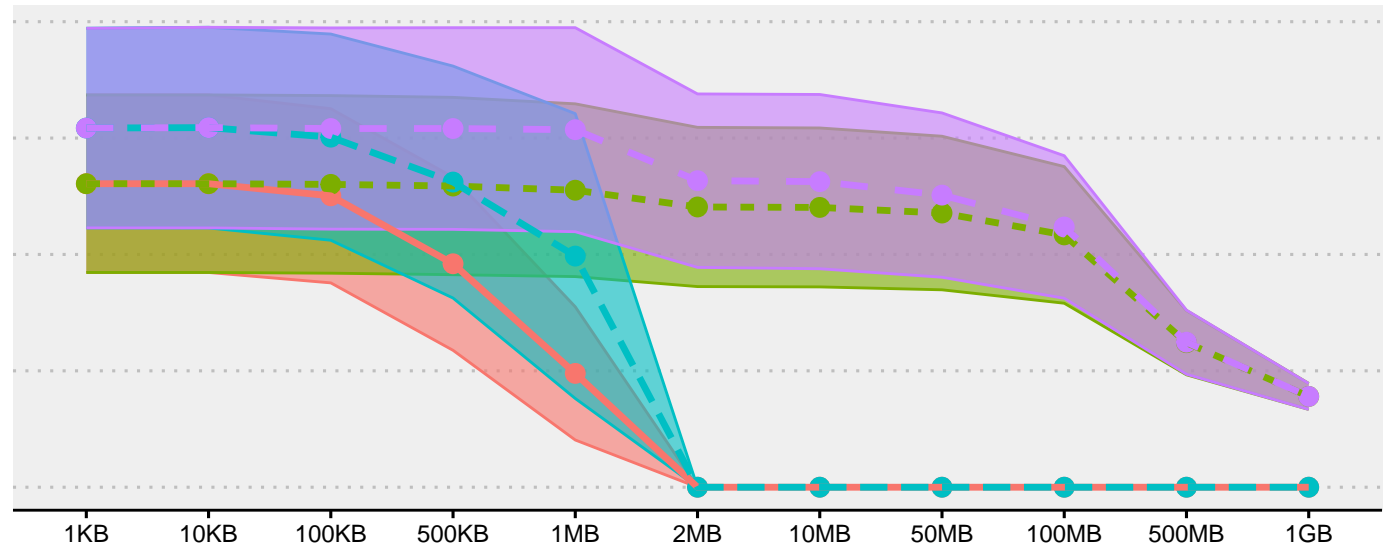

LoRa

Nb-IoT

Data size