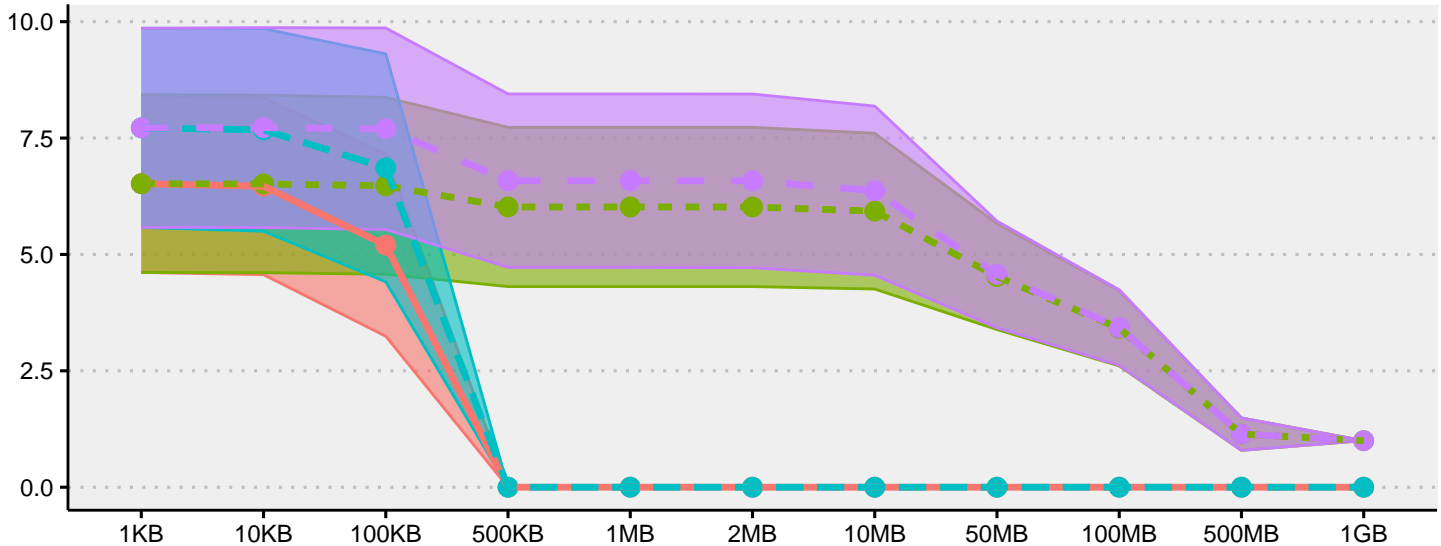

LoRa

Nb-IoT

Data size