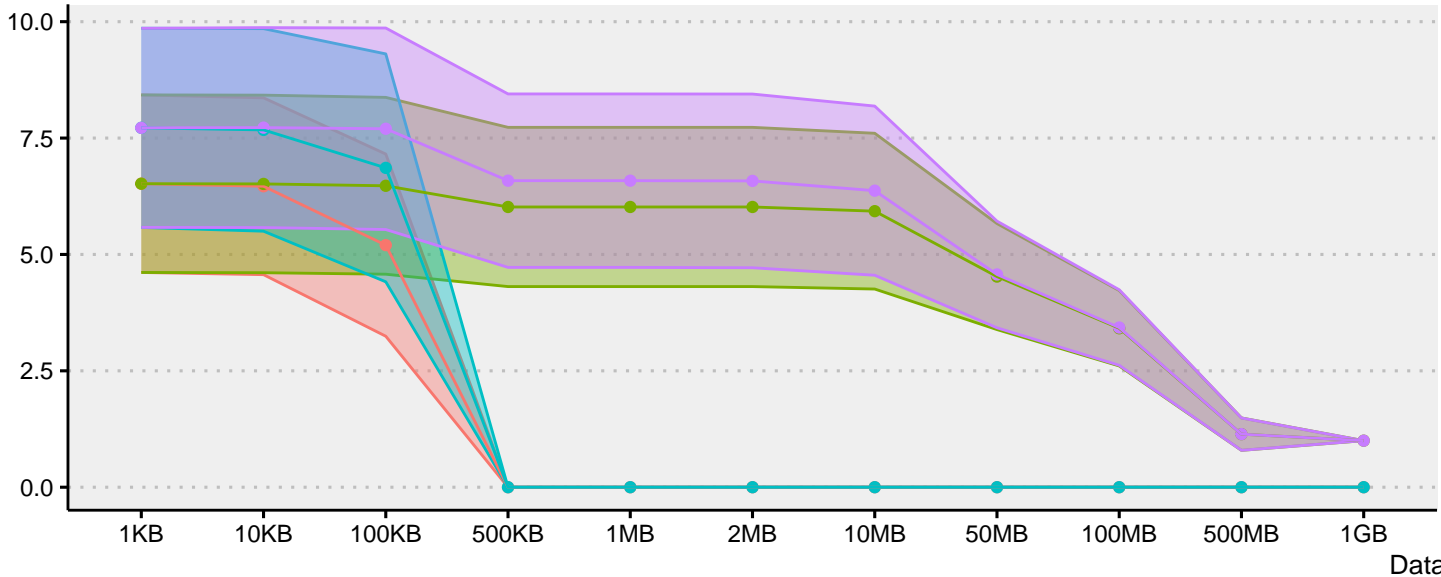

LoRa

Nb-IoT

Data size