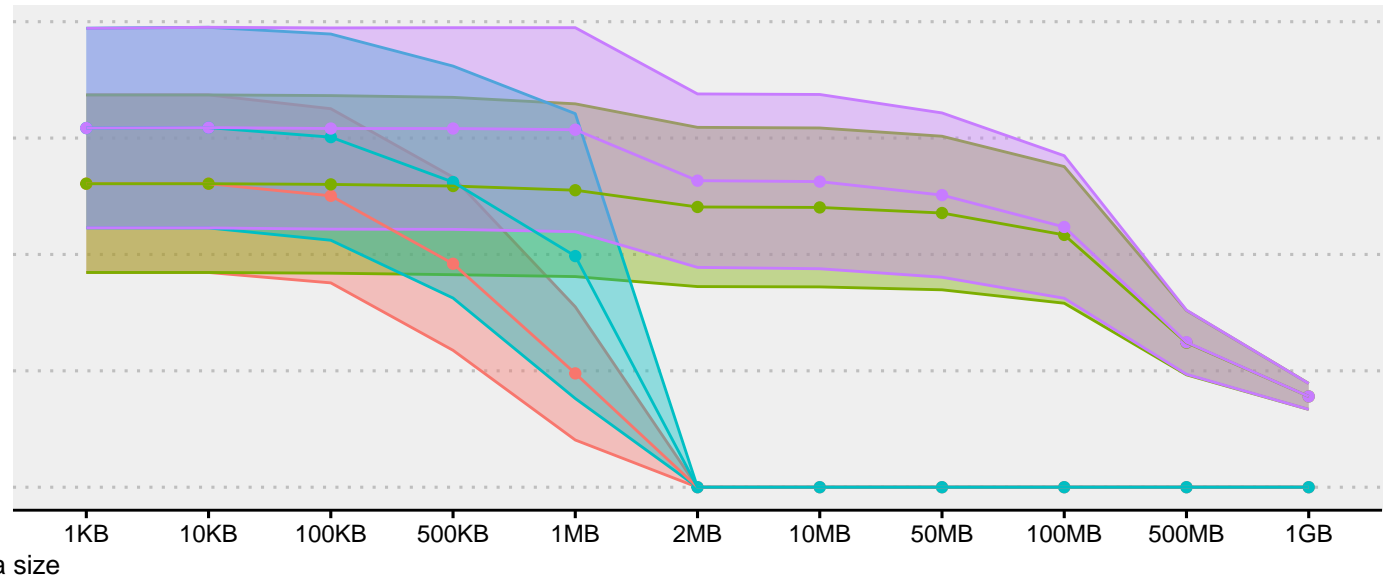

LoRa

Nb-IoT

Data size