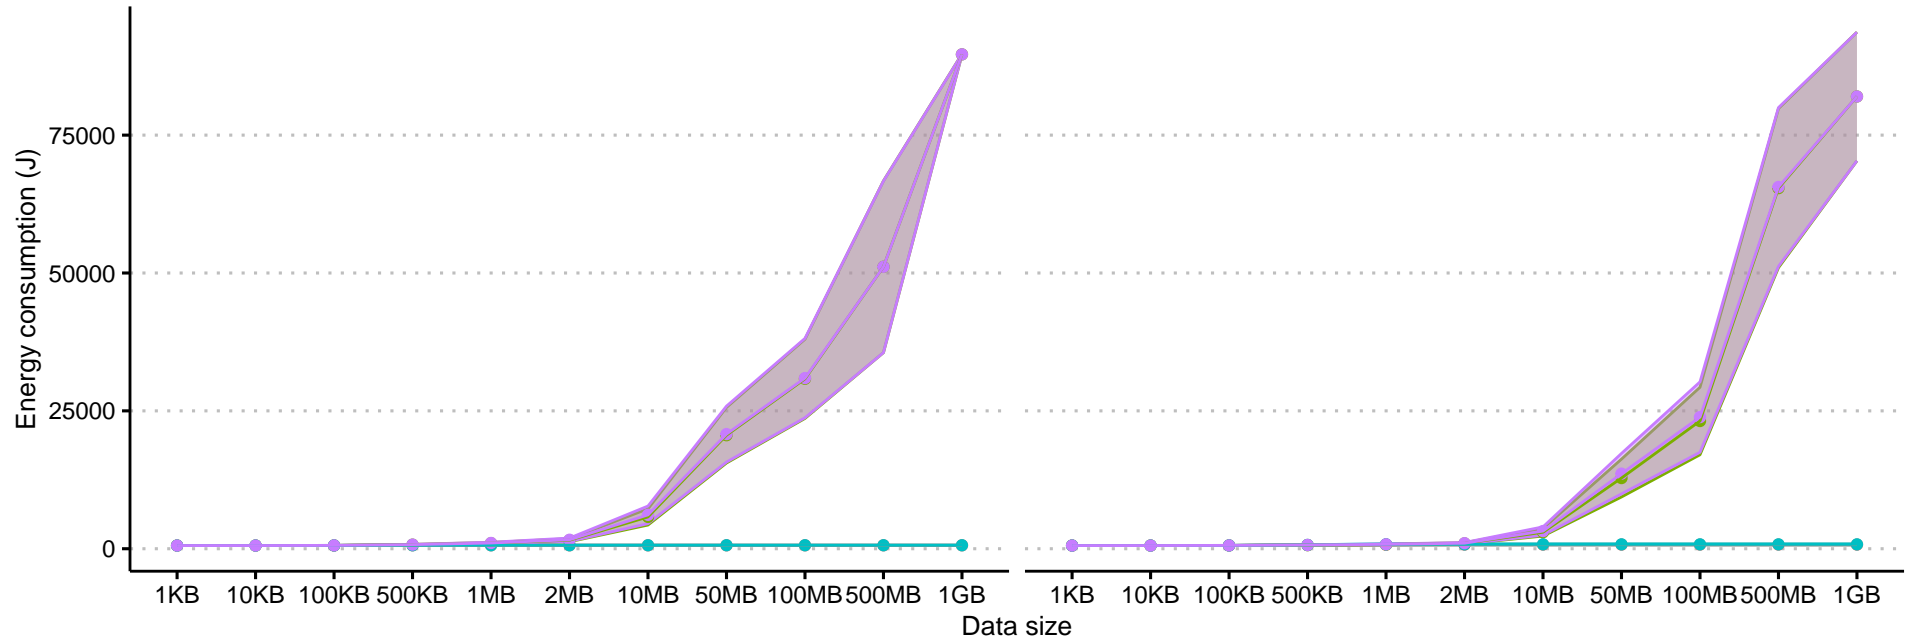

LoRa

Sender

LoRa

Nb-IoT