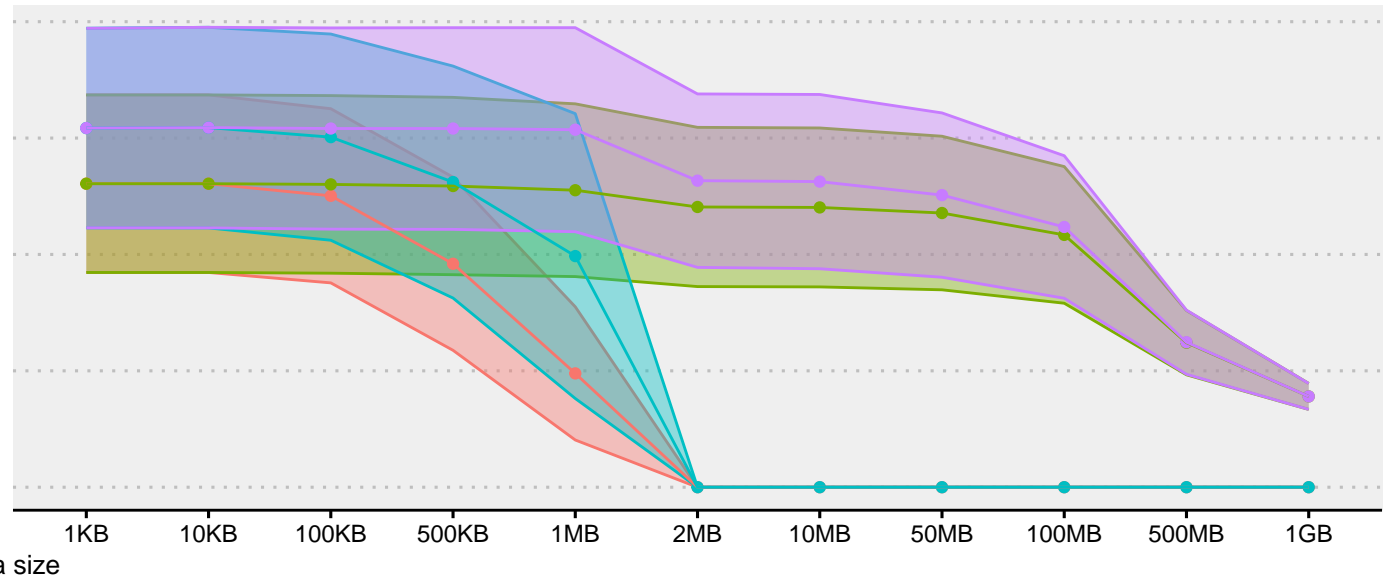

# Sender

LoRa

Nb-IoT

LoRa

Nb-IoT

Data size