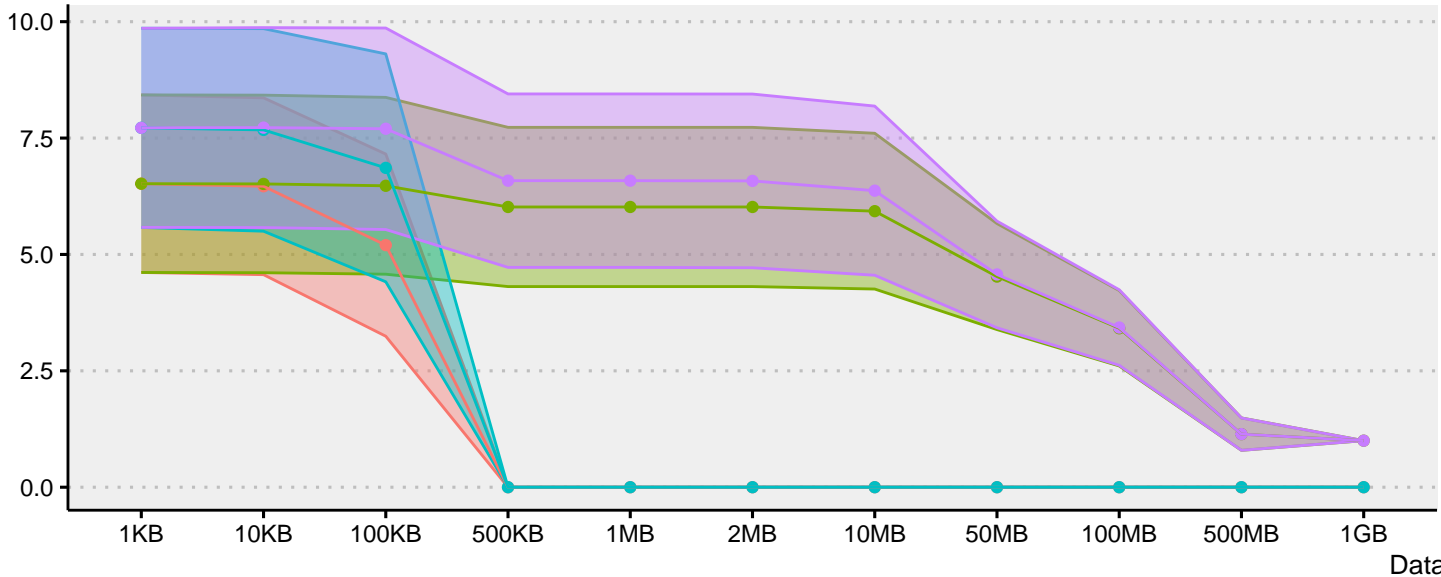

# Sender

LoRa

Nb-IoT

LoRa

Nb-IoT

Data size